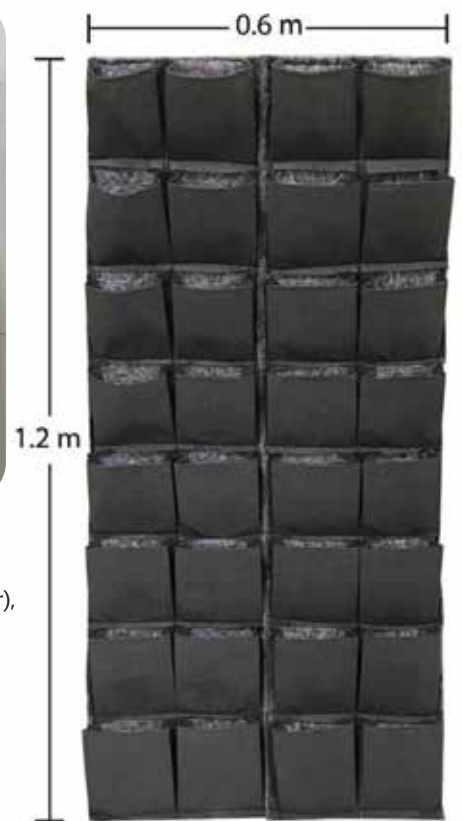

5.

ลงพันธุ์ไม้ที่ต้องการลงในกระเป๋ปลูก ใส่ปุ๋ย รดน้ำ
Planting trees into each pocket, fertilizer and watering.

SPECIFICATIONS : คุณสมบัติ

Needle Punch Polyester 150 g

A: พันธุ์ไม้ สำหรับ 32 ช่องปลูก
Plants for 32 planting pockets

B: ผ้าใยสังเคราะห์ 150g. สีดำ
Needle Punch Polyester 150g. (Black color)

C: ใยผ้าอัดแน่น FELT ขนาด 1200g หนา 10 mm.
FELT 1200 g thickness 10 mm.

D: แผ่นพลาสติก หนา 4 mm.
Plastwood sheet thickness 4 mm.

E: โครงเหล็กกล่อง ขนาด 2" x 1"
Carbon Steel Rectangular Tube
size 2" x 1"

FELT 10mm.

Model	(ชื่อรุ่น)	: ECO GREEN WALL
Material	(ชนิดของวัสดุ)	: ผ้าใยสังเคราะห์ 150กรัม (สีดำ) / Needle Punch Polyester 150g. (Black color), ใยผ้าอัดแน่น 1200 กรัม หนา 10 มม. / Felt 1200 g thickness 10 mm., แผ่นพลาสติก หนา 4 มม. / Plastwood Sheet thickness 4 mm.
Dimensions	(ขนาด)	: 60 x 120 cm. = 0.72 sqm / Unit
Weight	(น้ำหนัก)	: 2.90 kg per unit / 4.03 kg per sqm
Color	(สี)	: Black